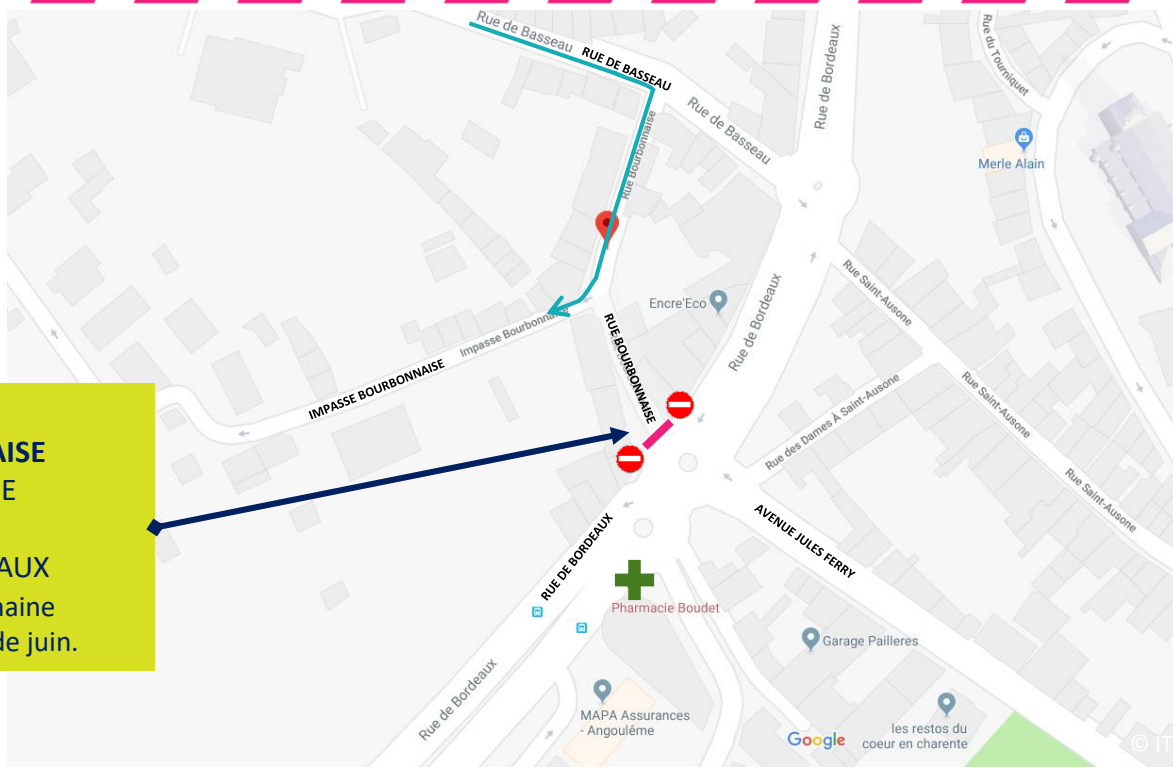

INFOS TRAVAUX / FLASH SPÉCIAL

ANGOULÊME /

RUE BOURBONNAISE / RUE DE BORDEAUX

LA
RUE BOURBONNAISE
SERA SANS ISSUE
DU CÔTÉ DE
LA RUE DE BORDEAUX
à partir de cette semaine
jusqu'à la fin du mois de juin.

Grand
Angoulême

BHNS
BUS À HAUT
NIVEAU DE
SERVICE

Modernisons
notre réseau
de bus

www.bhns-grandangouleme.fr

À Angoulême, à proximité de la RUE DE BORDEAUX, les conditions de circulation vont être modifiées dans le cadre des travaux d'aménagement du BHNS :

**A PARTIR DE CETTE SEMAINE,
LA RUE BOURBONNAISE SERA EN IMPASSE
DU COTÉ DE LA RUE DE BORDEAUX.** (Voir plan au verso)

Elle sera sans issue jusqu'à la fin du mois de juin. Les riverains devront récupérer l'extrémité de la rue Bourbonnaise par la rue de Basseau.