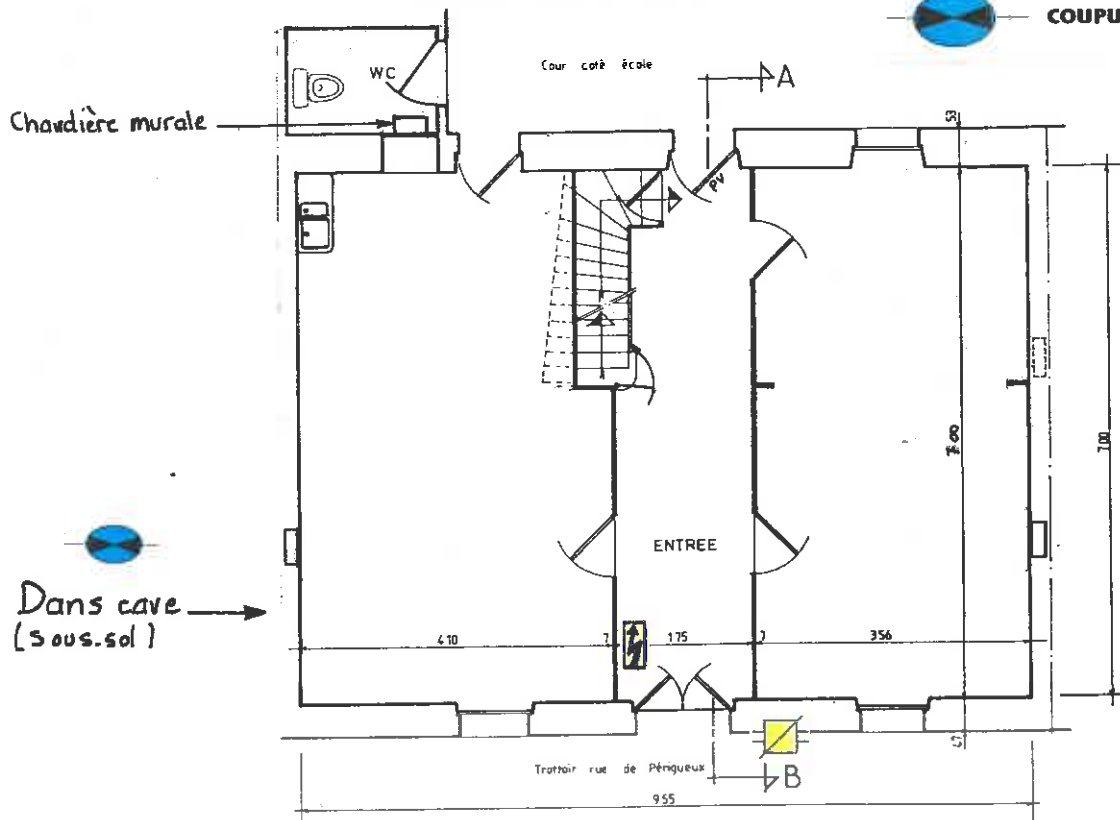

Les Arts et compagnie.

179 Avenue du Général de Gaulle

16800 SOYAUX

(ancien log<sup>t</sup> Jean Moulin)

VANNE GAZ

TABLEAU ELECTRIQUE

COUPURE EAU

PLAN DE REZ DE CHAUSSEE

PLAN DE L'ETAGE

Echelle : 1/100

Date : 12.11.01